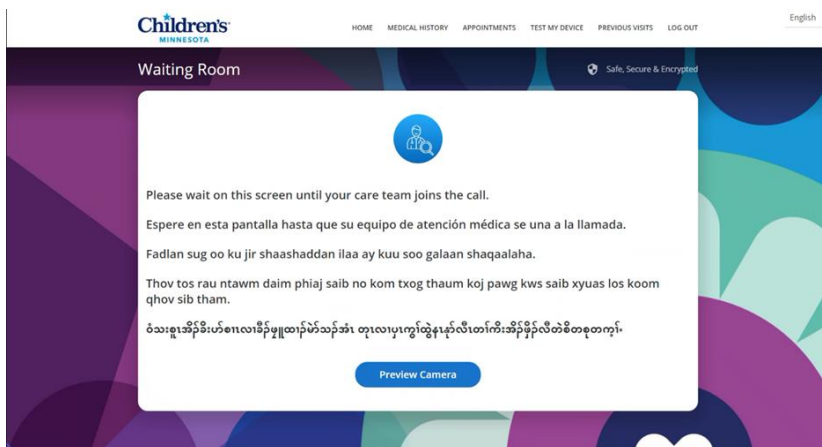

4. ဖဲနမကွဲနပီးလီဝံအလီခဲနန့်, ဟ့ၣ်လီတင်ဆဲးကျဲးလီတဲစိနီာ်ဂံာ်တက့ၢ်. ဝံဒီးစံာ်လီ **Continue (ဆဲးဆူညါ)** တက့ၢ်.
2. နကနုာ်လီဆူ တင်အိ်ခိးအဒါးလတင်မအီလအထာ်နဲအဖိခိ်နန့်လီ. နတင်ကွဲထွဲကရူာ် ကဘိးဘာ်သ့ၣ်ညါနလါနဟဲတုာ်လဲနန့်လီ.